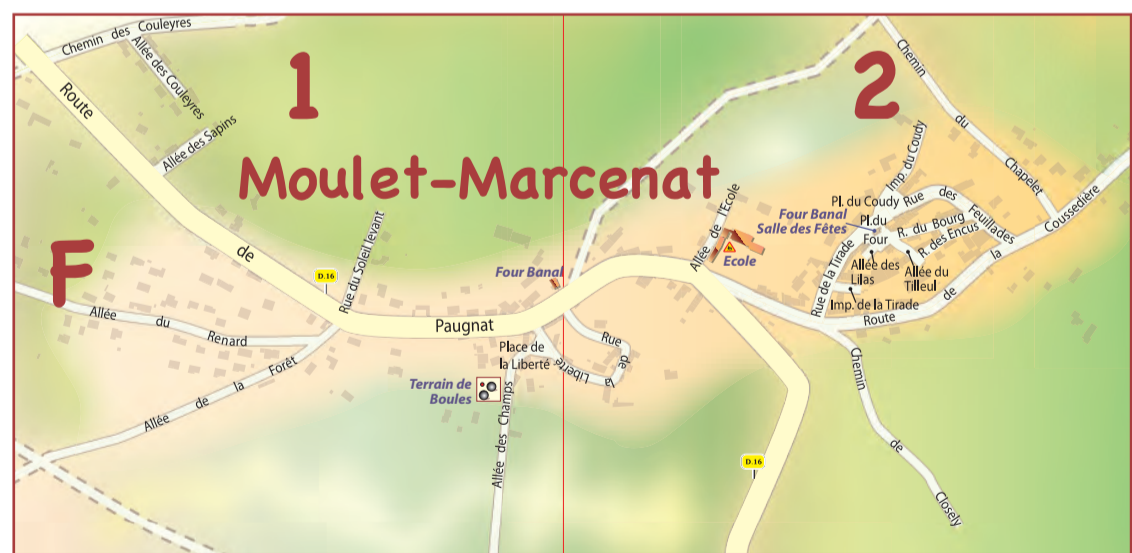

LISTE DES VOIES		(*) VOIR PLAN GÉNÉRAL AU DOS	
ANCIENNE HALLE (RUE DE L')	.....B3	COULVIERES (ALLEE DES)	.....F1
ARGNAT (CHEMIN D')	.....F6	COULVIERES (CHEMIN DES)	.....F1
AURAIN (IMPASSE DE L')	.....B6*	CARRIÈRES (RUE DES)	.....C3*
BANNIERE (RUE DE LA)	.....B3	CHABANNIÈRES (RUE DES)	.....D6
BARRÈRE (CHEMIN DE)	.....F3	CHAMBERTIN (CHEMIN DU)	.....F4
BARRIÈRE (PLACE DE LA)	.....B3	CHAMPLoup (IMPASSE DE)	.....C-4
BASSE (RUE)	.....B3	CHAMPLoup (RUE DE)	.....C-4
BATIENOLLES (RUE DES)	.....C3-4	CHAMPLoup (RUE DE LA)	.....C-3
BEAUREGARD (RUE DE)	.....F3	CHAMPS (ALLEE DES)	.....C1
BESSAT (RUE DE)	.....B3	CHANAT (ROUTE DE)	.....F-6
BESSES (IMPASSE DES)	.....E4*	CHANCAUX (RUE DE)	.....E9*
BESSES (RUE DES)	.....D3-E4*	CHAPPEL (CHEMIN DU)	.....F2
BIAS (RUE DE)	.....F3	CHARROTS (RUE DES)	.....B2
BICENTENAIRE (PLACE DU)	.....A3	CHÂTAIGNIERS (IMPASSE DES)	.....I7*
BISSETTES (IMPASSE DES)	.....B5*	CHEIRE (RUE DE LA)	.....D3-4
BOIS (ALLEE DU)	.....F5*	CLERMONT-FERRAND (ROUTE DE)	.....E-F6
BOUQUETS (RUE DES)	.....C2	CLOSELY (CHEMIN DE)	.....F2
BOURG (RUE DU)	.....F2	COLOMBIER (IMPASSE DU)	.....F2
CABANES (CHEMIN DES)	.....D6	CÔTE (RUE DE LA)	.....B3
		COUDY (IMPASSE DU)	.....F2
		COUDY (PLACE DU)	.....F2
		COULVIERES (ALLEE DES)	.....F1
		COULVIERES (CHEMIN DES)	.....F1
		COUNILS (IMPASSE DES)	.....C2
		COUNILS (RUE DES)	.....C-2
		COUSSEDIÈRE (ROUTE DE LA)	.....F2
		CRATÈRE (ROUTE DU)	.....B1-C2
		CROIX BADIÈRE (RUE DE LA)	.....E3-D4
		CROIX DE BOIS (IMPASSE DE LA)	.....A4
		CROIX DU GUET (IMPASSE DE LA)	.....C2
		CROIX DU GUET (PLACE DE LA)	.....C2
		CROIX FERRIER (CHEMIN DE LA)	.....B2
		DERRIÈRE LE FOUR (RUE DE)	.....B2-3
		DR. MOITY (SENTIER DU)	.....D4-5*
		ECLATIER (RUE DE L')	.....B2
		Ecole (ALLEE DE L')	.....F2
		ECOLLES (IMPASSE DES)	.....F6
		ECOLLES (RUE DES)	.....B3
		EGLISE (PLACE DE L')	.....B3
		ENCUS (RUE DES)	.....F2
		FEUILLADE (RUE DE LA)	.....F3
		FEUILLADES (RUE DES)	.....F2
		FONTAINE (PLACE DE LA)	.....F3
		FONTAINE (PLACE DE LA)	.....F6
		FONTAINE (RUE DE LA)	.....F6
		FONTAINE (RUE DE LA)	.....A3-4
		FONTAINE (RUE DE LA)	.....A4
		FONTENILLE (RUE DE)	.....C8*
		FONTENILLE (CHEMIN DE)	.....E6
		FONTENILLE (IMPASSE DE)	.....E6
		FORET (ALLEE DE LA)	.....F1
		FOUR (RUE DU)	.....F3
		GARDE (CHEMIN DE LA)	.....E6
		GARE (RUE DE LA)	.....F4*
		GARENNE (RUE DE LA)	.....B2
		GOUDOUX (RUE DES)	.....C2
		GOULET (IMPASSE DU)	.....B2
		GOULET (RUE DU)	.....B-3
		GRAND'RUE	.....F2
		GRAND'RUE	.....B2
		GRAND-FONTAINE (PLACE DE LA)	.....C2
		GRANDS PRES (IMPASSE DES)	.....D6
		GRANDS PRES (RUE DES)	.....D3
		GRANGES (RUE DES)	.....F6
		GRENETIERS (RUE DES)	.....F6
		HOUX (RUE DU)	.....F6
		HUDE (IMPASSE DE LA)	.....D8*
		HUDE (RUE DE LA)	.....A3-4
		MURIER (PLACE DU)	.....A4
		LAC (IMPASSE DU)	.....C8*
		LAVAU (RUE DE)	.....F3
		LIBERTÉ (RUE DE LA)	.....A4-B3
		LIBERTÉ (AVENUE DE LA)	.....B3-4
		LIBERTÉ (PLACE DE LA)	.....F1
		LIBERTÉ (RUE DE LA)	.....F1-2
		LILAS (ALLEE DE LA)	.....F2
		LILAS (RUE DES)	.....B2
		LITTES (RUE DES)	.....F6
		MACHEBEUF (PLACE M.)	.....B2-3
		MAMOUT (RUE DE LA)	.....C2
		MARCOIN (RUE DE)	.....F2
		MARIANNE (IMPASSE DE LA)	.....D8*
		MARSAT (ROUTE DE)	.....A4-B5
		MAS (IMPASSE DU)	.....C3
		MAS (PETITE RUE DU)	.....C3
		MAS (PLACE DU)	.....C3
		MAS (RUE DU)	.....F3-4
		MONTEL (RUE DU)	.....F3
		MOULET (ROUTE DE)	.....C-D3-4*
		MURIER (RUE DES)	.....C2-D3
		MURIER (ALLEE DU)	.....C8*
		NUGÈRE (ROUTE DE LA)	.....F2-3-4-5*
		ORMEAUX (RUE DE L')	.....F6
		OURME (PLACE DE L')	.....B3
		OURME (RUE DE L')	.....B3
		OURME (RUE DE L')	.....B3
		PO. (RUE DU)	.....E4*
		PASSAGE (RUE DU)	.....B3
		PAUGNAT (ROUTE DE)	.....F1
		PERCEPTION (RUE DE LA)	.....B3
		PIORAT (RUE DU)	.....B3
		PIVERT (ALLEE DE)	.....D2
		PIVERT (CHEMIN DE)	.....E2
		PLANCHE (RUE DE LA)	.....C3
		PONT (RUE DU)	.....F3
		PONT CHAPUT (RUE DU)	.....B3
		PONT JANY (RUE DU)	.....B1-2
		PRADÈLLE (ROUTE DE LA)	.....B6*
		PRE-CLOS (CHEMIN DES)	.....E3
		PRENAS (RUE DE)	.....F3-4
		QUART (RUE DU)	.....C3
		RATIERS (CHEMIN DES)	.....E3
		REMPARTS (RUE DES)	.....C8*
		RENNARD (ALLEE DU)	.....F1
		RESISTANCE (PLACE DE LA)	.....B3
		RIAUMES (IMPASSE DES)	.....A4
		RIAUMES (RUE DES)	.....A5
		RIÈRE (CHEMIN DE LA)	.....F3
		RIÈRE (LOT DE LA)	.....F3
		RIOM (ROUTE DE)	.....A4
		RIOM (RUE DE)	.....F3-4
		RIAUX (CHEMIN DE LA)	.....C3
		RIAUX (RUE DE LA)	.....C3
		ROCHE MICHEL (RUE DE LA)	.....D4
		ROCHER (RUE DU)	.....F6
		ROCHEVERT (ROUTE DE)	.....B5*
		RUSSÉAU (RUE DU)	.....F6
		SAGNE (RUE DE LA)	.....D3
		SAGNES (CHEMIN DES)	.....F6
		SAINTE-JULIEN (RUE)	.....B3
		SAPINS (ALLEE DES)	.....F1
		SAUVÈRE (IMPASSE DE LA)	.....C3-4
		SOLEIL LEVANT (RUE DU)	.....F1