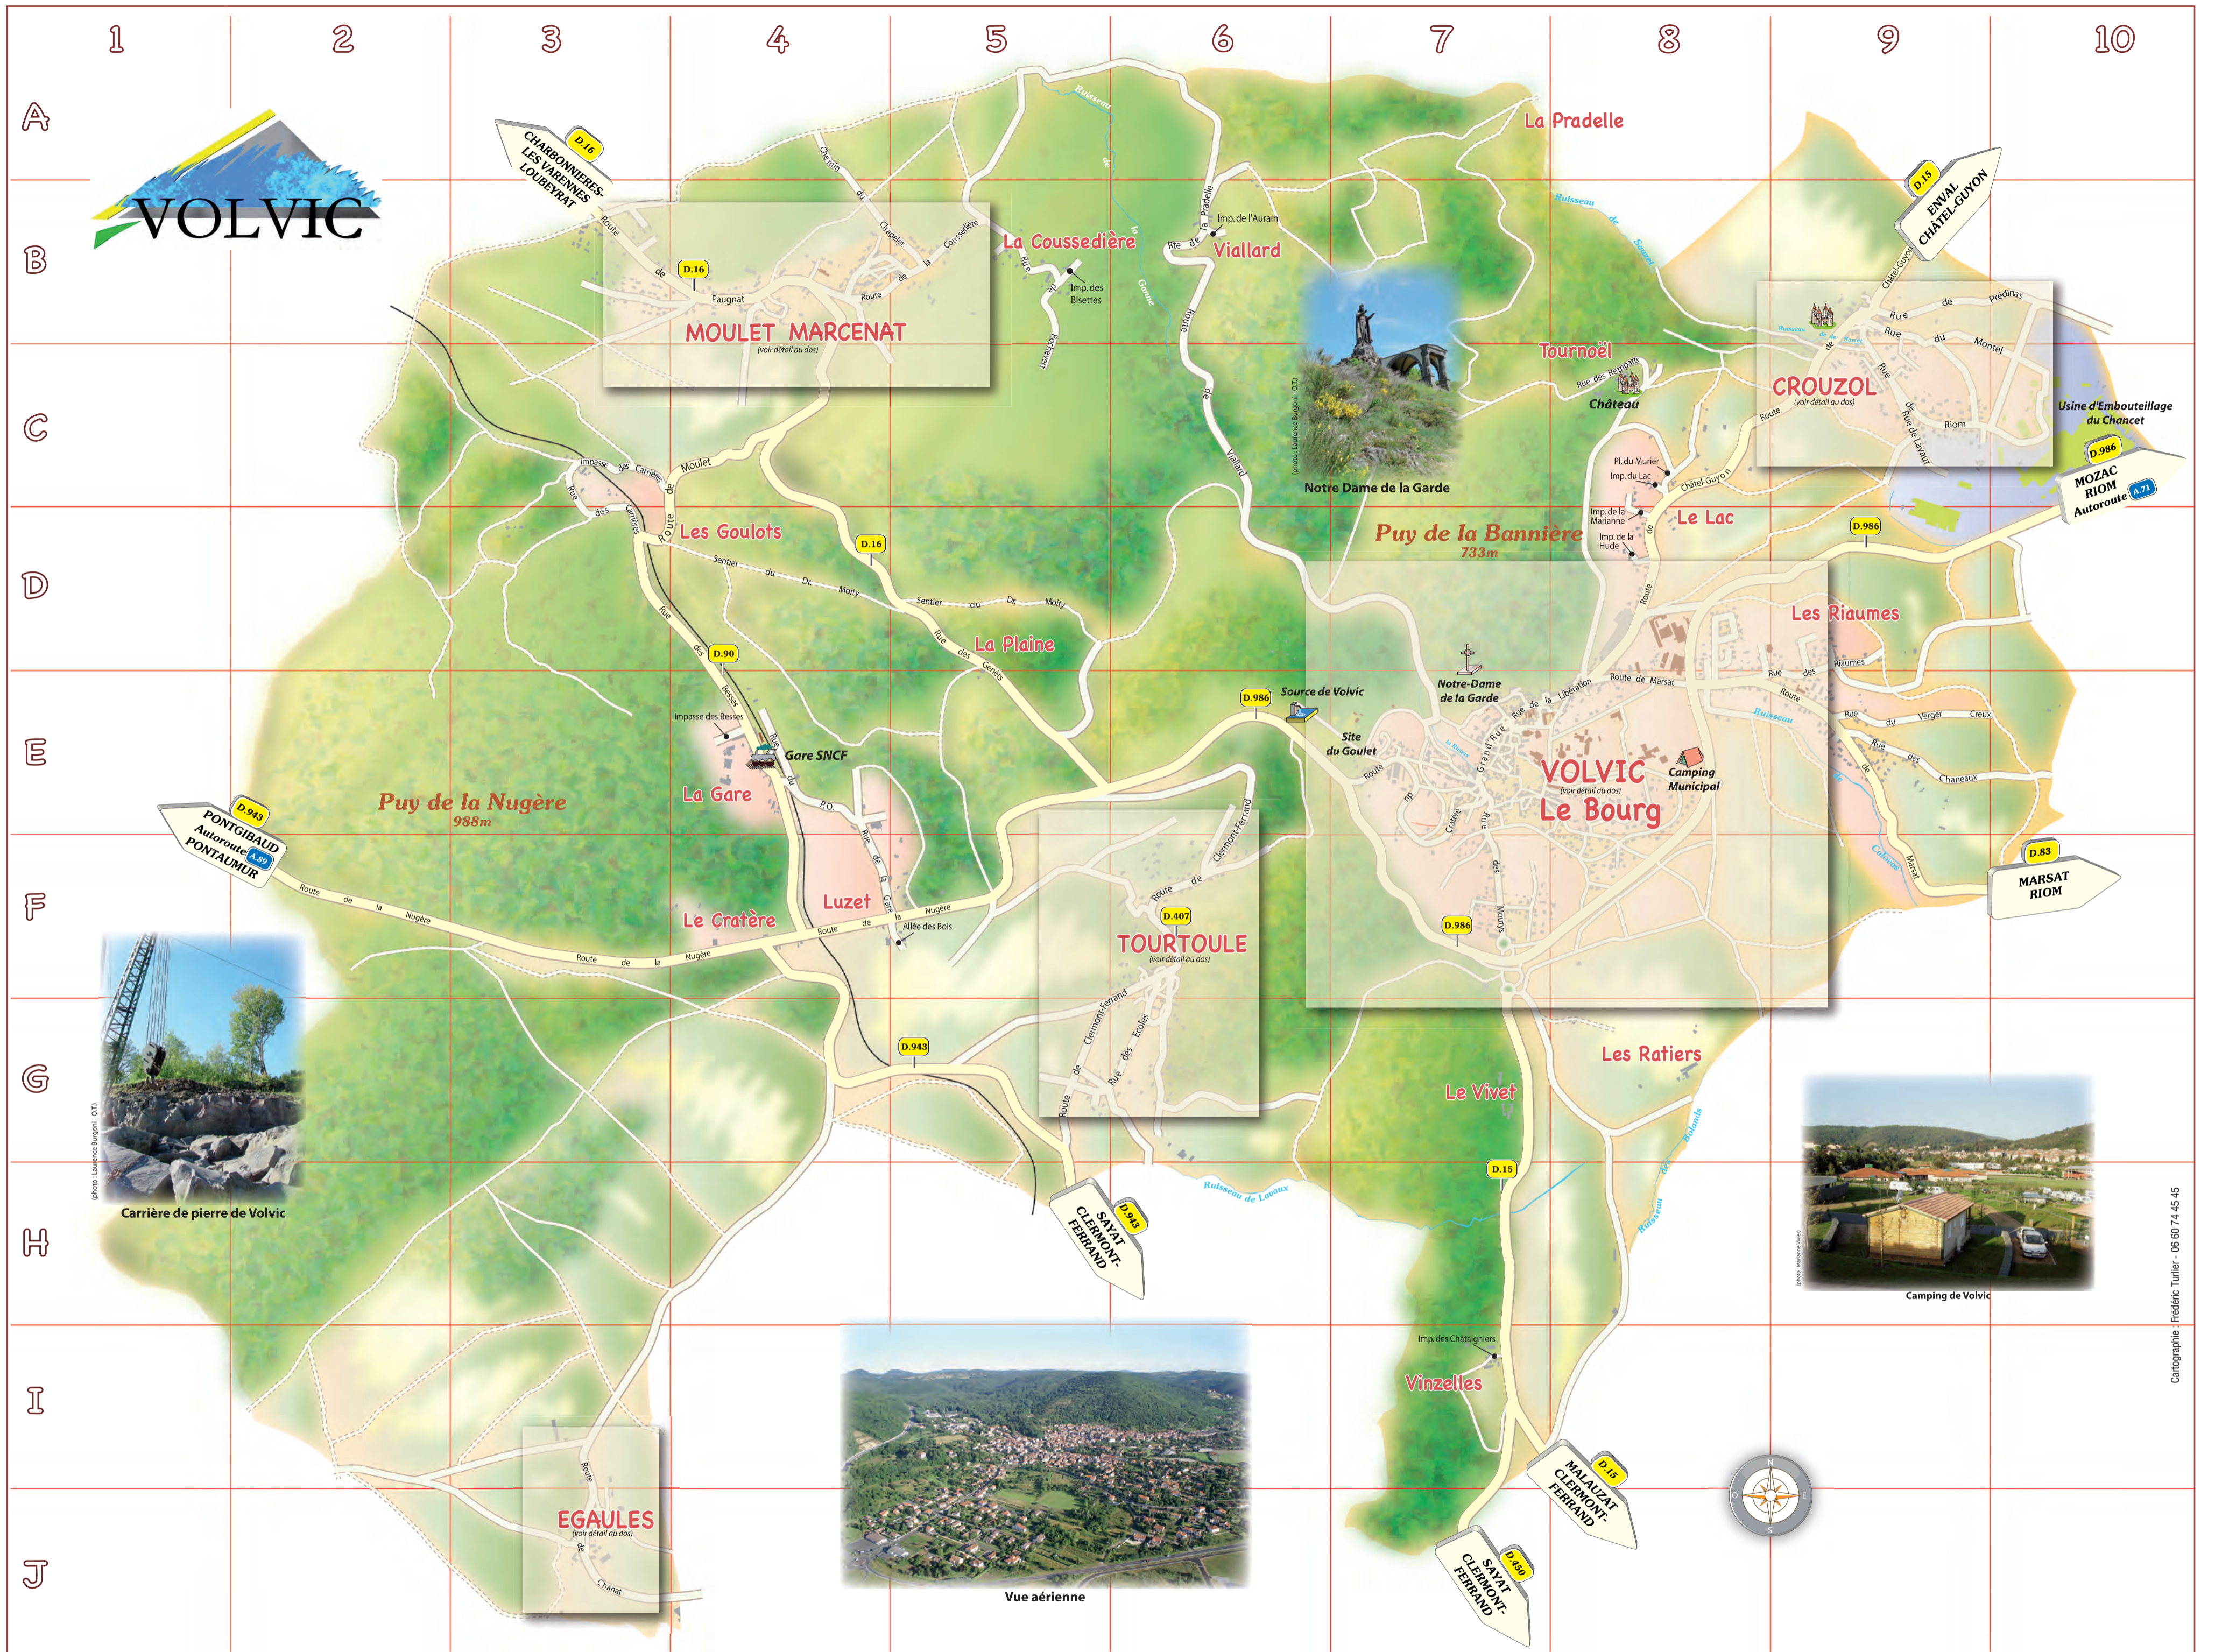

Cartographie : Frédéric Turlier - 06 60 74 45 45

Photo : Laurence Burignon - O.T.